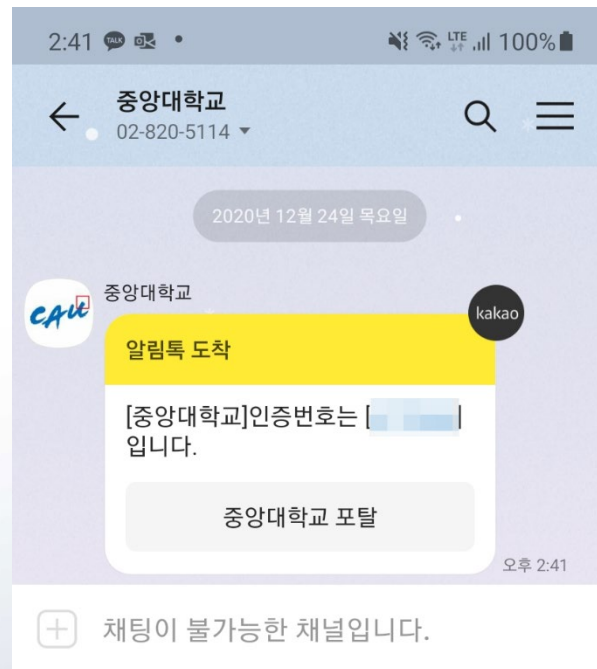

인증번호는 **카카오톡 알림톡**으로 발송되며,
 카카오톡이 설치되어 있지 않으면 **문자**로 발송됩니다.
전송된 인증번호를 입력하신 후
[문서 등록 신청]을 눌러주세요.

중앙대학교 수시모집 & 재외국민 합격생 휴대폰 인증 등록 시스템

◎ 사용자 인증절차 ◎

- ① 본인 생년월일을 입력
- ② '인증번호받기' 버튼을 눌러 **원서접수시 등록한 휴대폰으로 인증번호**를 수신.
- ③ 수신된 인증번호를 입력 후 '문서등록신청'을 누른다.

※ 아래 휴대폰 번호가 수신이 불가능하거나 번호가 변경된 경우 입학처 홈페이지에서 '원서수정요청'을 통해 휴대폰 번호 변경을 요청하여 주시기 바랍니다.

[\[수시모집 원서수정요청 바로가기\]](#)

[\[재외국민 원서수정요청 바로가기\]](#)

※ 인증번호는 카카오톡으로 발송되며, 카카오톡 미사용자에게는 문자로 발송됩니다.

※ 문자 수신이 안된다면 입학처로 전화 문의 바랍니다. 02-820-6393

생년월일	<input type="text"/>
이름	김중앙
휴대폰번호	01000000000
휴대폰 인증번호	<input type="text"/> <input type="button" value="인증번호받기"/> <input type="text"/> ← 인증번호입력

인증번호수신은 최대 3분가량 소요됩니다.

이상이 없으면 아래 신청버튼을 누르십시오.

본 화면은 예시 화면으로
 실제 시스템 화면과
 일부 차이가 있을 수 있습니다.